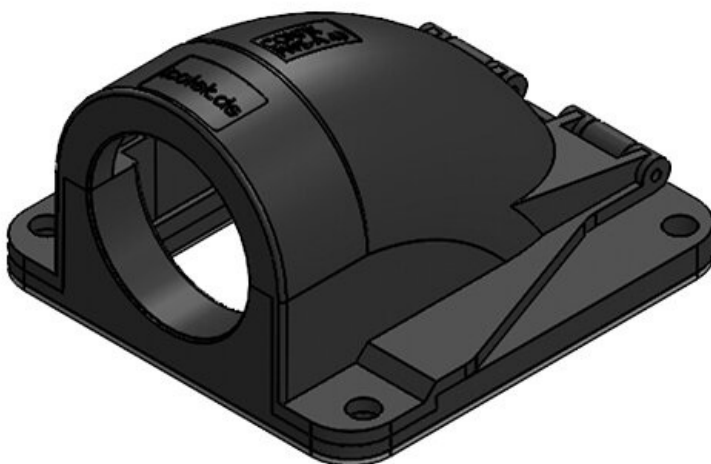

ArtNr.	31392	Färg	svart
EAN	4251269300	Antal skruvhål	4
	288	Skruvhålens	6,6 mm
Antal	5	diameter	
Längd	97 mm		
Bredd	92 mm		
Höjd	56 mm		
Tråd	M40 x 1,5