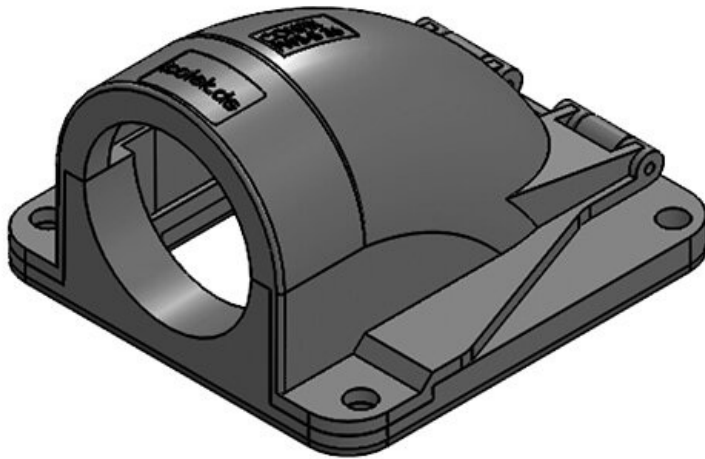

ArtNr.	31423	Nominell storlek	NW 37
EAN	4251269300417	Antal skruvhål	4
Antal	5	Skruvhålens diameter	6,6 mm
Längd	97 mm		
Bredd	92 mm		
Höjd	56 mm		
Färg	grå (RAL 7011)