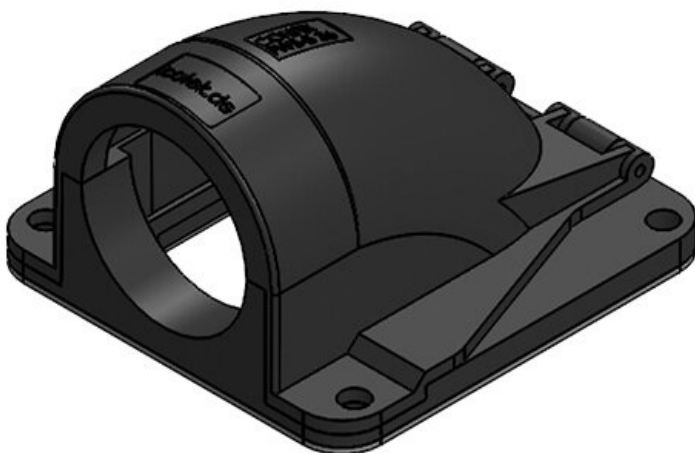

ArtNr.	31422	Nominell	NW 37
EAN	4251269300	storlek	
	400	Antal skruvhål	4
Antal	5	Skruvhålens	6,6 mm
Längd	97 mm	diameter	
Bredd	92 mm		
Höjd	56 mm		
Färg	svart