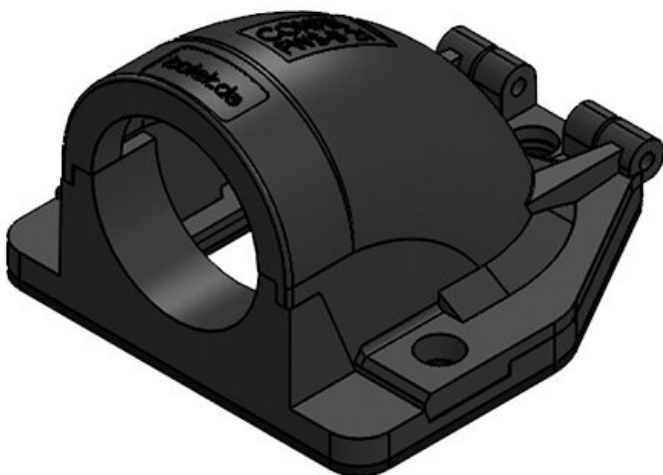

ArtNr.	31416	Nominell	NW 23
EAN	4251269300	storlek	
	363	Antal skruvhål	3
Antal	10	Skruvhålens	6,6 mm
Längd	67 mm	diameter	
Bredd	63 mm		
Höjd	41 mm		
Färg	svart