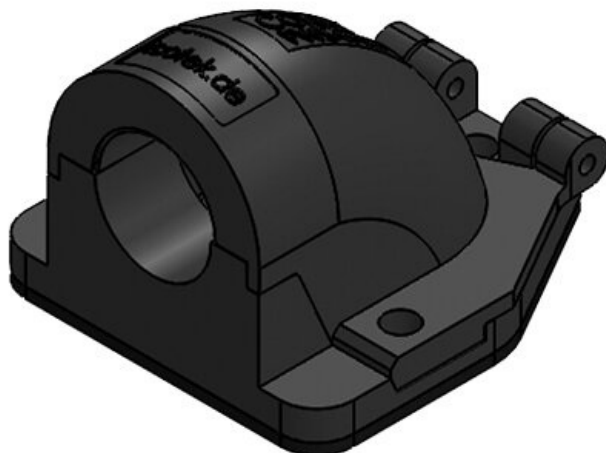

ArtNr.	31410	Nominell storlek	NW 13
EAN	4251269300	Antal skruvhål	3
	325	Skruvhålens diameter	4,3 mm
Antal	10		
Längd	49 mm		
Bredd	45 mm		
Höjd	32 mm		
Färg	svart