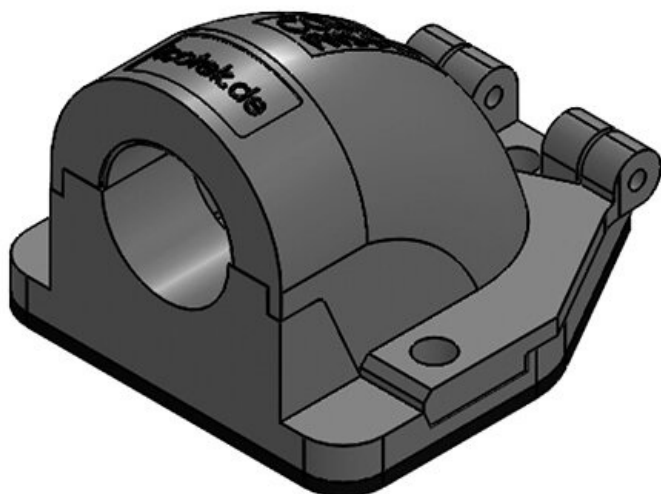

CONFIX FWS flänsvinkel för kabelskyddsslangar

för slangbeslag och för direkt slangintagning / IP54

Flänsvinkeln CONFIX FWS tjänar till att införa parallelt vågade skyddsslangar. Den används i maskiner, kontrollpanel eller styrskåp. Flänsvinkelns uppkloppbara lock kan inte tappas bort, den är kopplad till höljet med ett gångjärn. Därför går systemet att användas bra för montage.

CONFIX FWS finns i följande utföringar:

- CONFIX FWS-A med metrisk gängning M16 till M50
- CONFIX FWS-B med en räfflad slangintagning för parallellt korrugerade slangar med vidden NW 13, 17, 23, 29, 37 och 50

CONFIX FWS finns i färgerna grått (RAL 7011) och svart (RAL 9001).

IP54

RoHS
compliant

REACH
COMPLIANCE

Made in
Germany

Specifikationer

IP-Klass (EN 60529)	IP54
Material	Polycarbonate
Brandklass	UL94-V0, självslocknande
Temperatur	-30 C° till 100 C°
Egenskaper	silikonfri, halogenfri
Monteringstyp	Skruvmontering

Fördelar

- Oförlojligt lock
- Snabb och enkel montering
- Funktional design

Produkttyper och storlekar

CONFIX™ FWS-A 16 bk

ArtNr.	31380	Färg	svart
EAN	4251269300	Antal skruvhål	3
	202	Skruvhålens diameter	4,3 mm
Antal	10		
Längd	49 mm		
Bredd	45 mm		
Höjd	32 mm		
Tråd	M16 × 1,5		