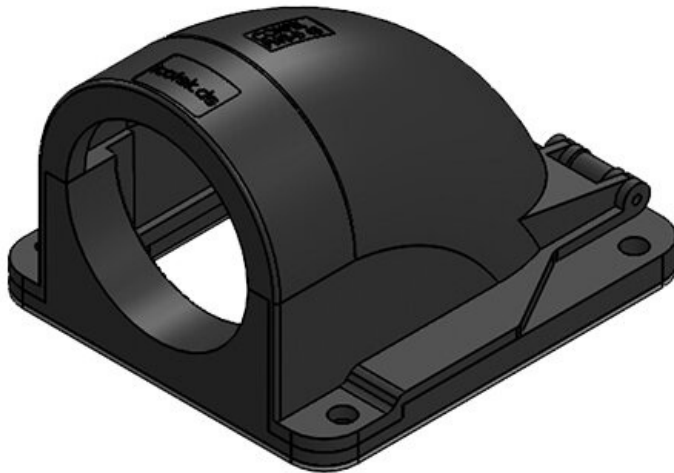

ArtNr.	31425	Nominell storlek	NW 50
EAN	4251269300424	Antal skruvhål	4
Antal	5	Skruvhålens diameter	6,6 mm
Längd	111 mm		
Bredd	100 mm		
Höjd	73 mm		
Färg	svart